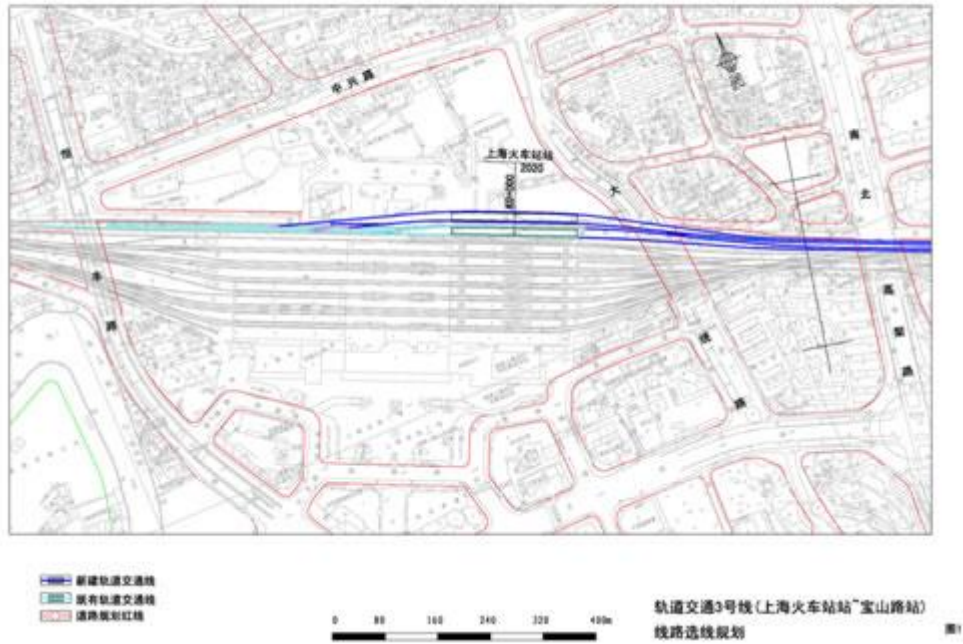

原文件已经没了，只有这四张图。  
(我拿到手的时候就是这个门锁画质，凑合着看吧)

- 新建轨道交通线
- 既有轨道交通线
- 道路规划红线

轨道交通3号线(上海火车站~宝山路站)  
线路总线规划

图3

### 红线调整索引图