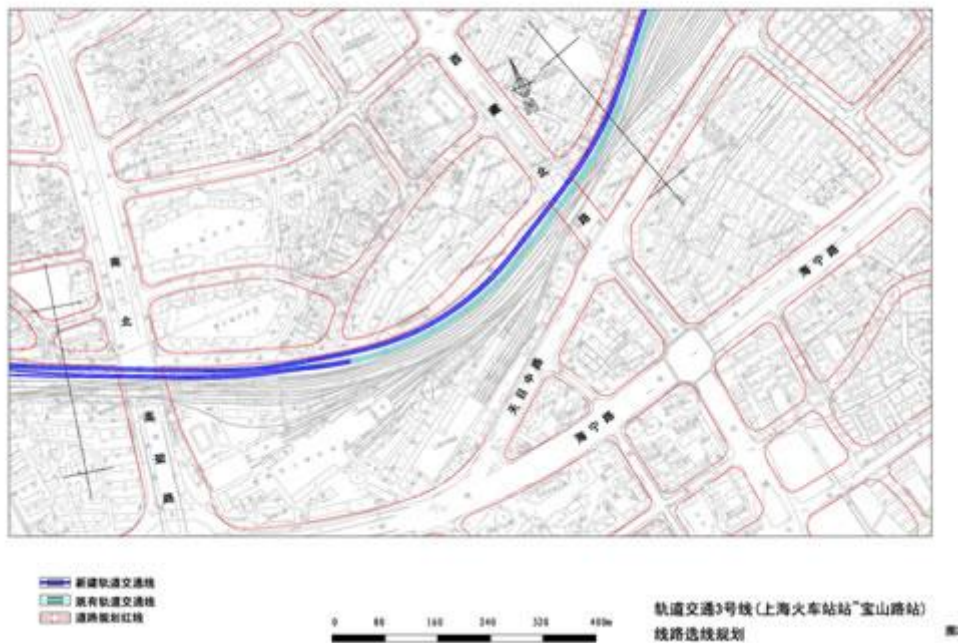

原文件已经没了，只有这四张图。  
(我拿到手的时候就是这个门锁画质，凑合着看吧)

- 新建轨道交通线
- 既有轨道交通线
- 道路规划红线

轨道交通3号线(上海火车站~宝山路站)  
线路总线规划

图3

### 红线调整索引图